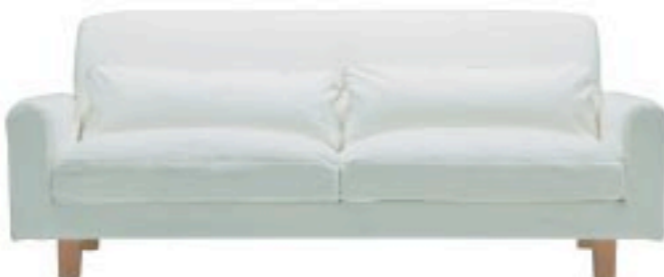

NIKKALA soffa 3995:- i ALA vit i 100% bomull. Plymår med landfågel-fjäder ger god sittkomfort, den höga ryggen ger stöd åt nacke och svank. Avtagbar klädsel, tål maskintvätt 60°C. B205xD97xH83 cm. Sitsdjup 60 cm, sitshöjd 42 cm. Design Erika Pekkari. 698.074.82

3995:-

KLIPPAN soffa 3995:- i läder TÅLIG svart. B180xD88xH69 cm. Sitshöjd 41 cm. 400.655.08